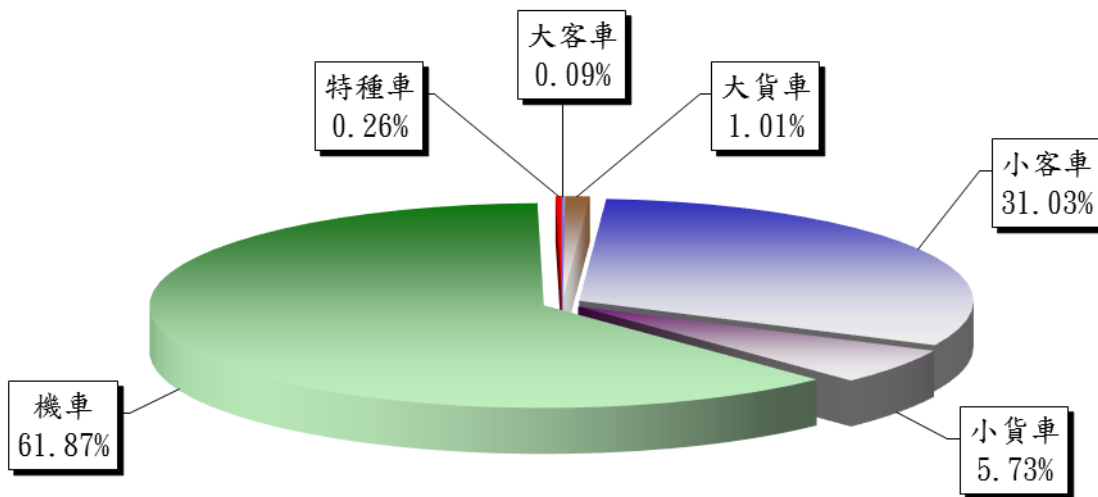

## 柒、交通運輸

民國 107 年底本縣車輛登記數為 1,315,729 輛，較上年 1,310,506 輛增加 5,223 輛(或 0.40%)，車輛種類以機車 814,079 輛最多占 61.87%；其次是用小客車 405,084 輛占 30.79%。

圖 7.1 車輛登記概況  
民國 107 年底

備註：除機車及特種車外，圖示車輛皆包含自用及營業用。

民國 107 年底本縣轄內公路里程計有國道 59 公里、省道 238 公里、縣道 338 公里、鄉道 1,048 公里及市區道路 684 公里。